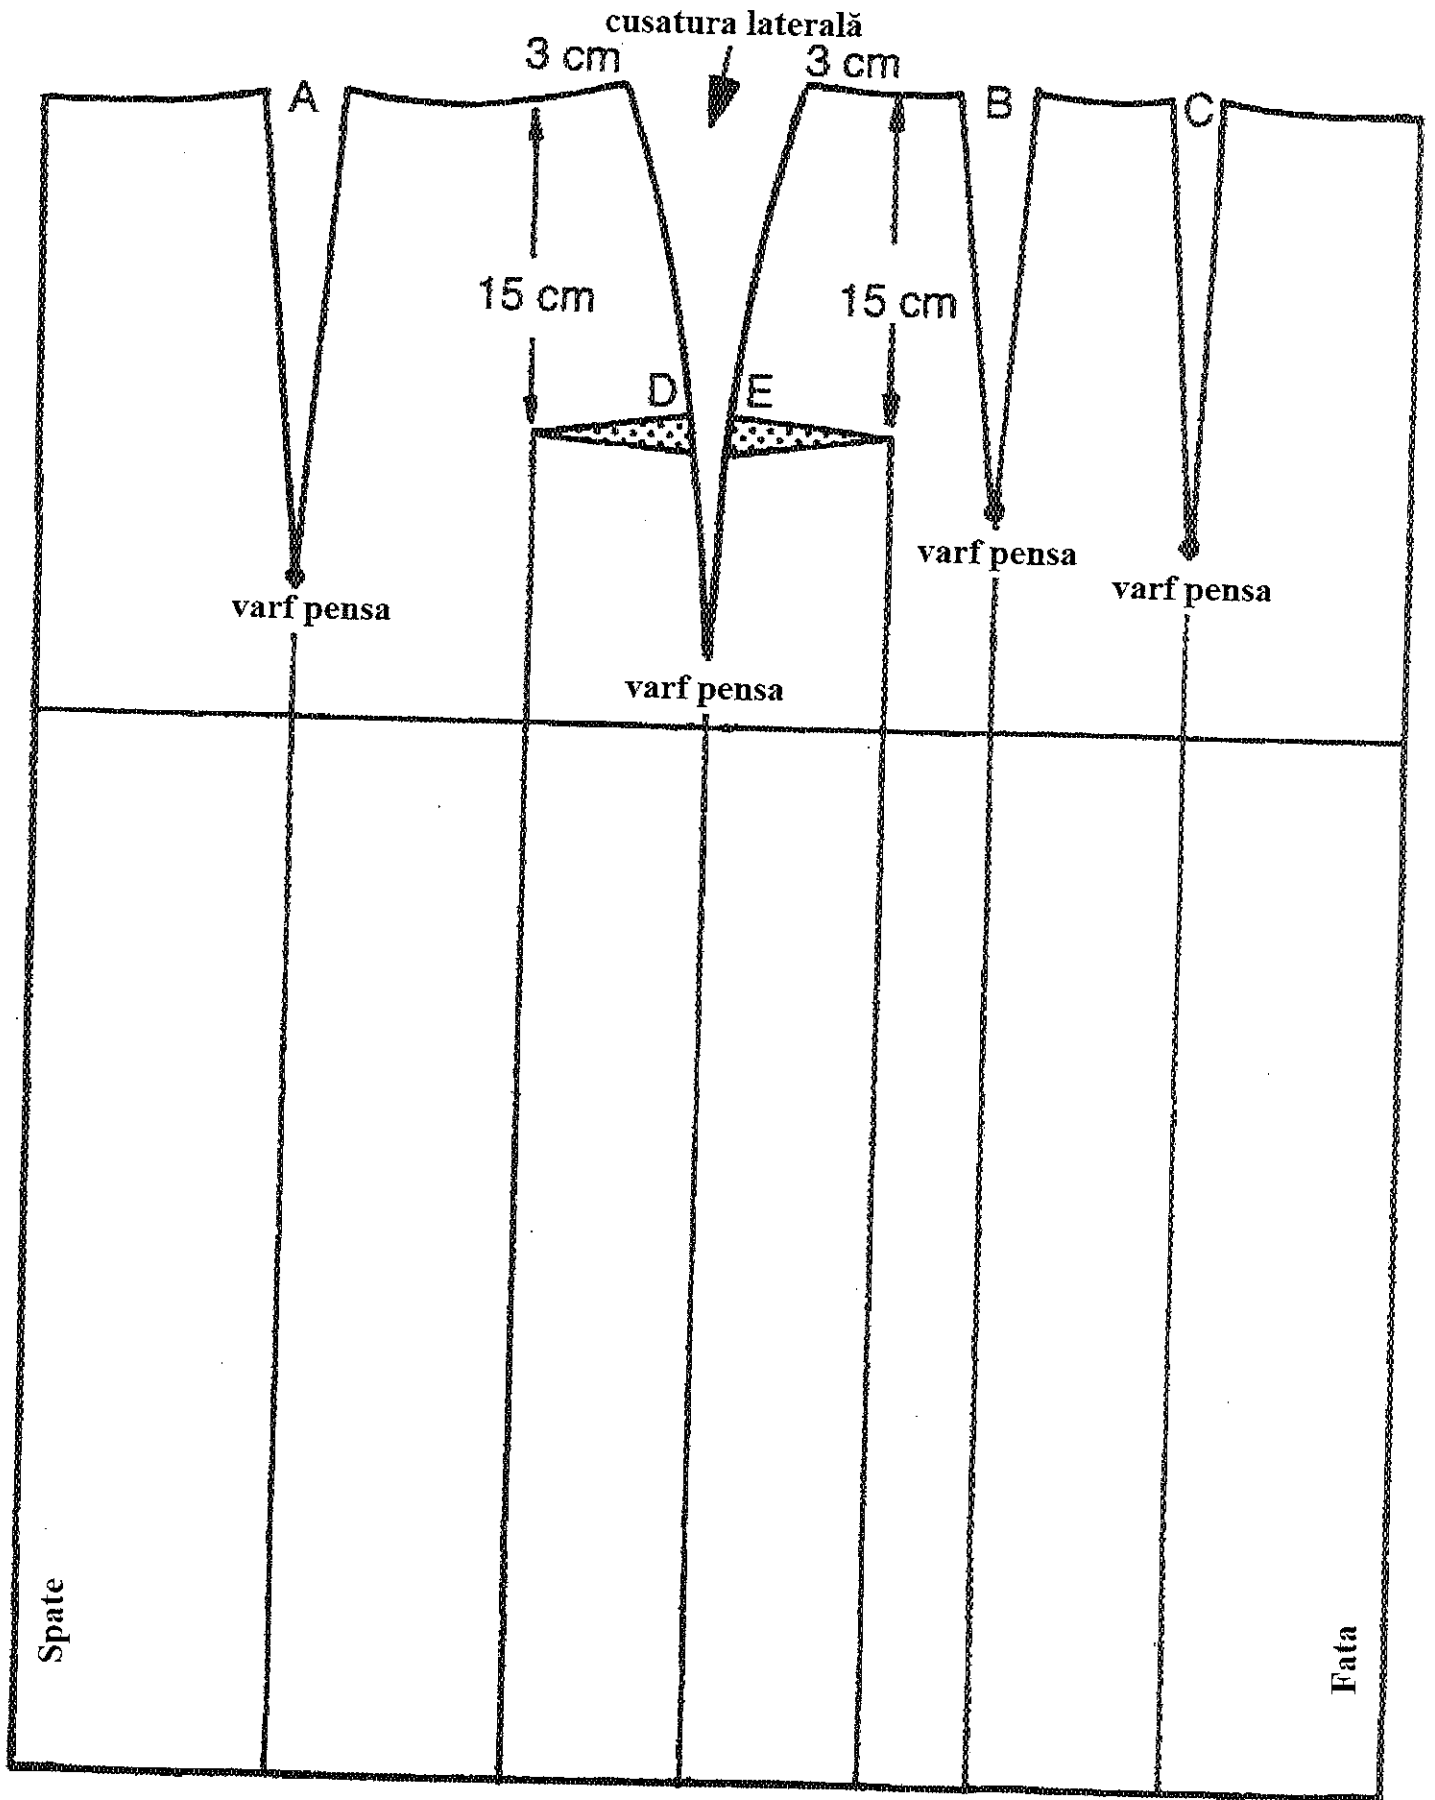

Fig. C - Model Rozica - Tipar fustă dreaptă - 1

Stopii C - natei Rojica - Tipar fusta dreapta - 2

Stafii C - Tipar fusta dreapta
- Materie - Rotiica - 3

Atajii c - hateri Rozica - 4.
- Tipar maieu - faza

Perna decorativa

20 cm

60 cm

Șapă C - Matei Roșca - Perna decorativă - 5

Stapi c - Tipar perua - stea - Mater Rotica 6