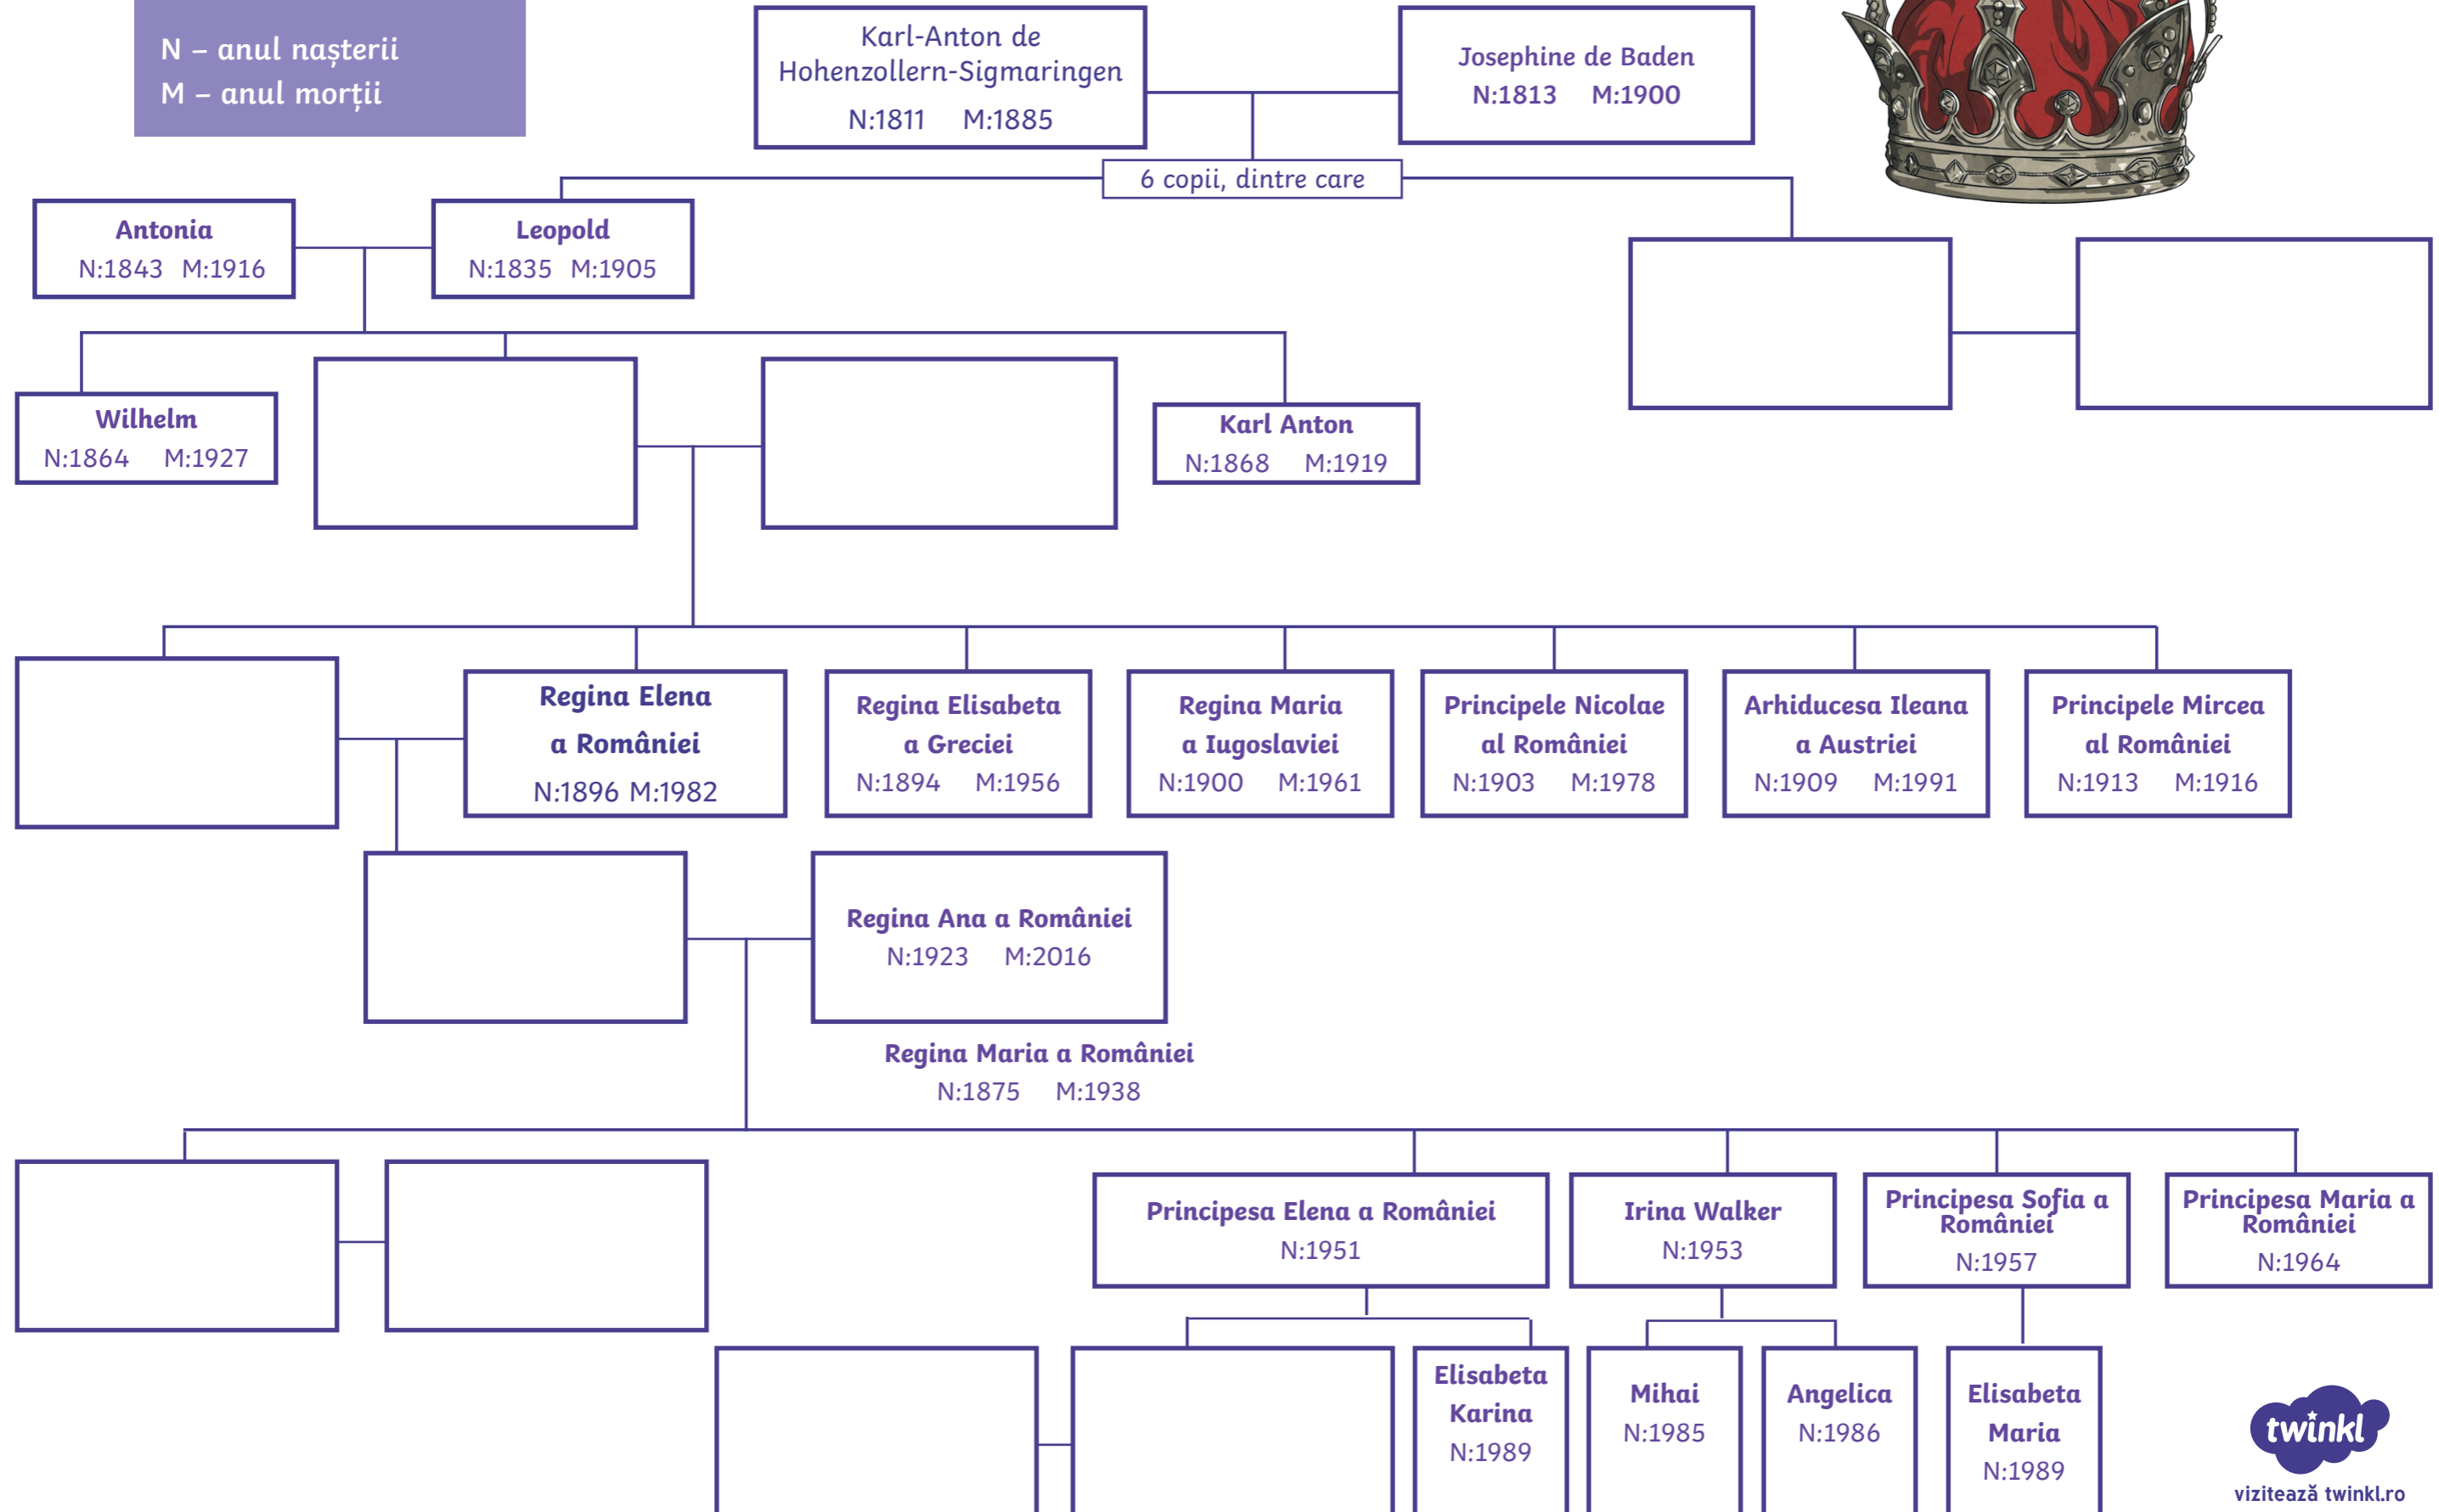

Familia Regală a României

Legendă

N – anul nașterii
M – anul morții

Familia Regală a României

Legendă

N – anul nașterii
M – anul morții

Decupează și lipește pentru a completa arborele genealogic al familiei regale române.

Ferdinand I al României
N:1865 M:1927

Carol I al României
N:1839 M:1914

Carol al II-lea al României
N:1893 M:1953

Principele Radu al României
N:1960

**Majestatea Sa Margareta,
Custodele Coroanei**
N:1949

Regina Maria a României
N:1875 M:1938

Regina Elisabeta a României
N:1843 M:1916

Mihai I al României
N:1921 M:2017

Nicolae N:1985

Alina Irina Binder
N:1988

vizitează [twinkl.ro](https://www.twinkl.ro)