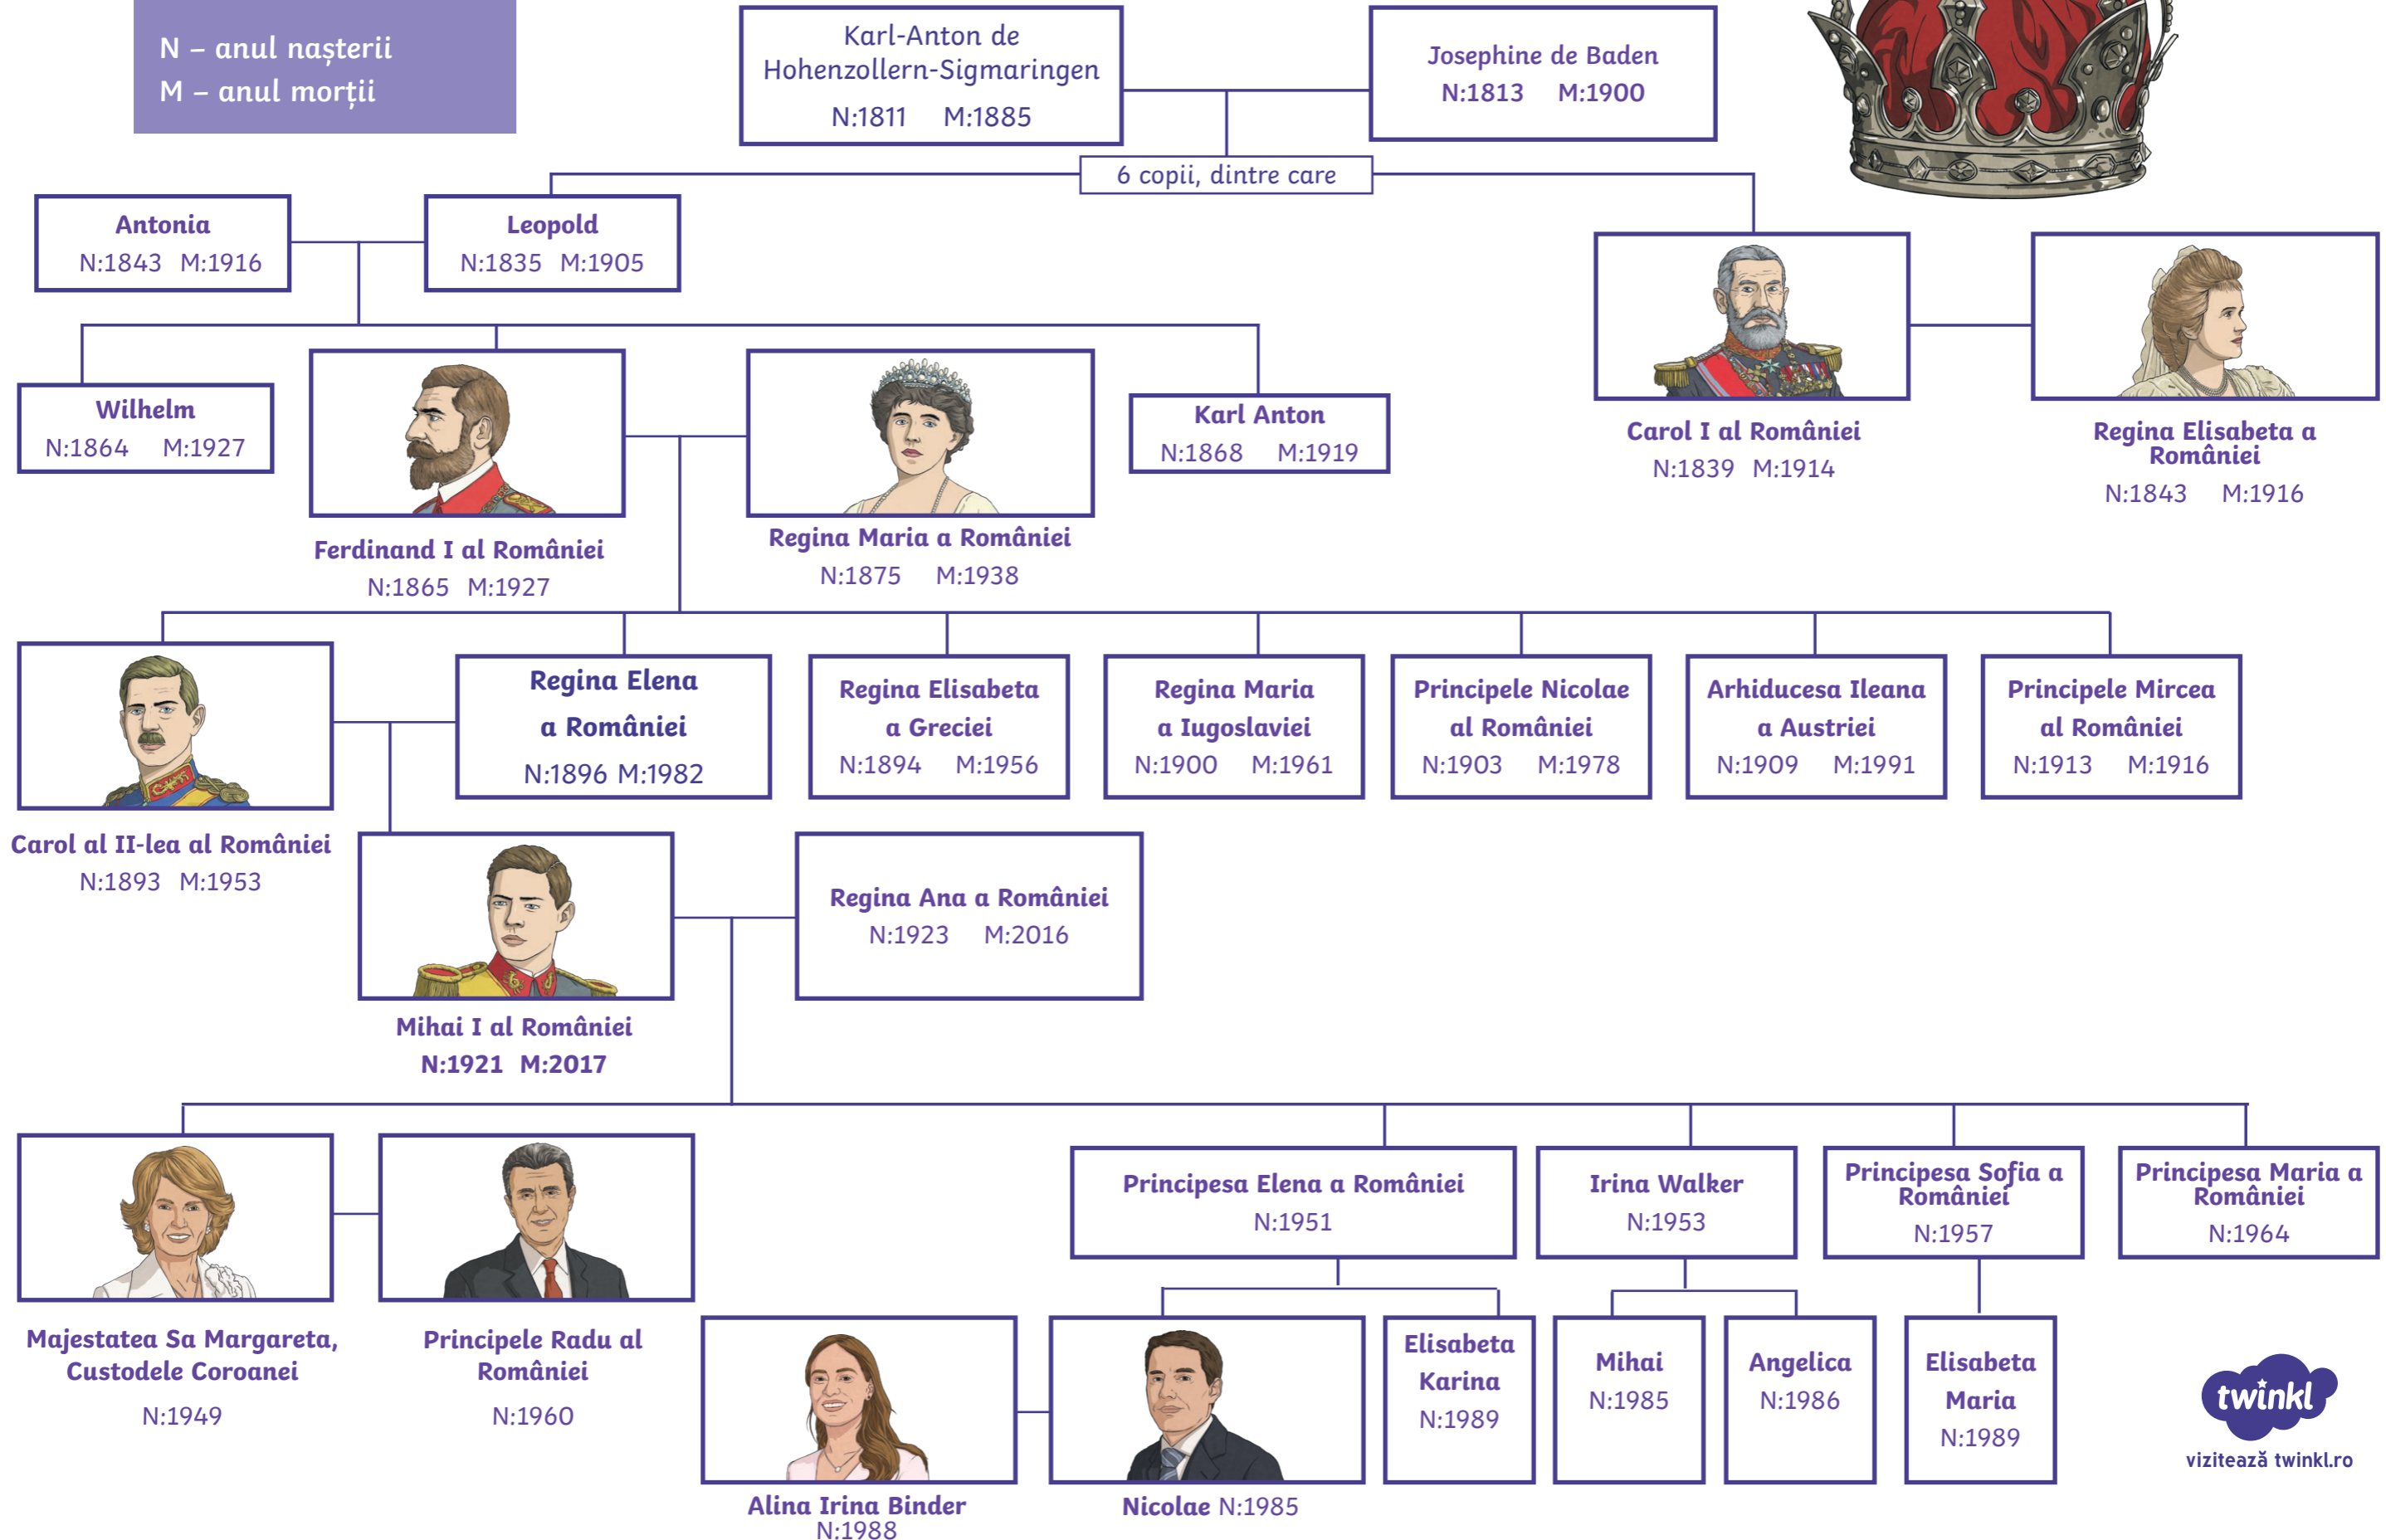

Familia Regală a României

Legendă

N – anul nașterii
M – anul morții

Familia Regală a României

Legendă

N – anul nașterii
M – anul morții

Decupează și lipește pentru a completa arborele genealogic al familiei regale române.

Ferdinand I al României
N:1865 M:1927

Carol I al României
N:1839 M:1914

Carol al II-lea al României
N:1893 M:1953

Principele Radu al României
N:1960

**Majestatea Sa Margareta,
Custodele Coroanei**
N:1949

Regina Maria a României
N:1875 M:1938

Regina Elisabeta a României
N:1843 M:1916

Mihai I al României
N:1921 M:2017

Nicolae N:1985

Alina Irina Binder
N:1988

vizitează [twinkl.ro](https://www.twinkl.ro)